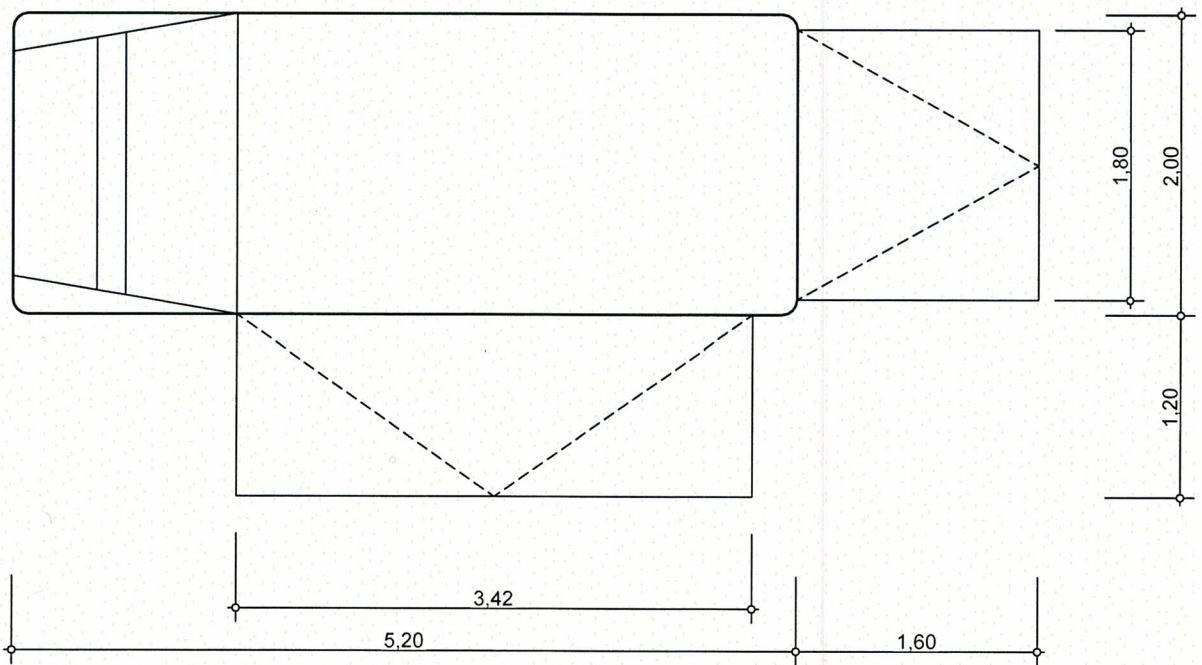

Food Truck Citroën
Länge: 5,20m + 1,60m (Klappe)
Breite: 2m + 1,20m (Klappe)
Höhe: 2,70
Höhe Klappe: 2,20m

M 1:50