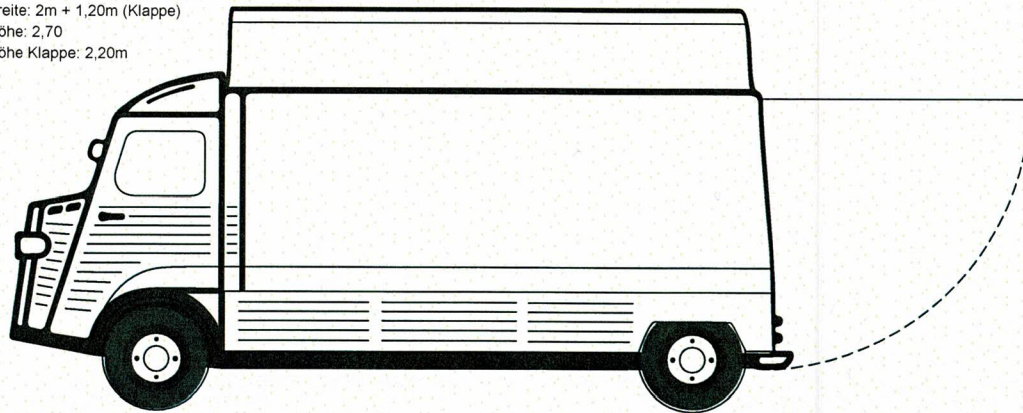

Food Truck Citroën
Länge: 5,20m + 1,60m (Klappe)
Breite: 2m + 1,20m (Klappe)
Höhe: 2,70
Höhe Klappe: 2,20m

M 1:50